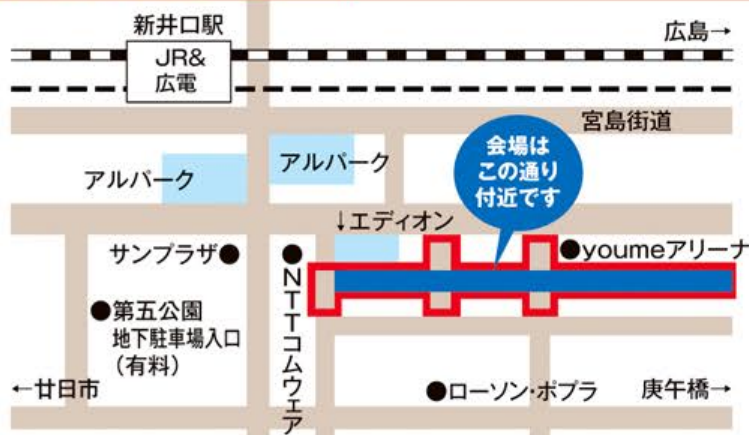

②有料駐車場のご案内

当イベントには、駐車場はございません。

お車でお越しの方は、近隣の有料駐車場をご利用くださいますよう、お願い申し上げます。

近隣店舗や企業敷地内への無断駐車之苦情が多く寄せられております。

何卒ご理解・ご協力の程、よろしくお願い申し上げます。

会場はこちら

MAP内 部分は車両通行禁止規制区間(歩行者専用)

会場はこの通り付近です

2

繊維部会視察

繊維部会(部会長:泉 茂基)は、10月3日、大阪・関西万博への視察を13名で実施しました。

閉幕前で、最終日までの入場券が既に販売終了していた時期で、夢洲駅到着から入場ゲート通過には、一時間は覚悟しておいてほしいと、事前に言われていましたが、実際は30分程度で済

み、会場内も、大型連休中の本通商店街を歩いていると思えば、さほどストレスはなく、トイレ・食事・休憩場所でもそう困ることもなく、国際的なイベントだけあり、運営がしっかりしていると感じました。